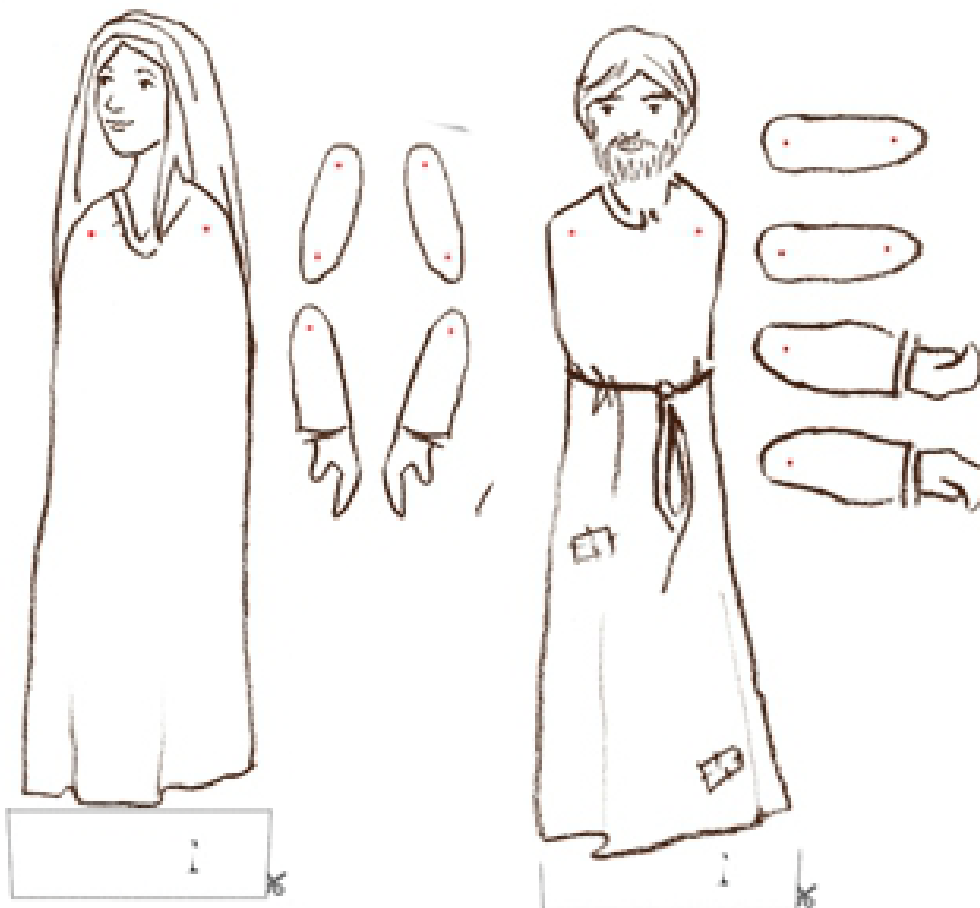

Posielame posledné komponenty do Betlehema. AK by si ho chcel/chcela niečím doplniť a dozdobiť, je to len na tebe!

Tešíme sa na vami vytvorené Betlehemy!

Nezabudnite ich poselať na emailovú adresu milovatactitdeti@gmail.com

ĎALŠIA ČASŤ DO TVOJHO BETLEHEMA
pre všetkých

NEZABUDNI A ZAPOJ SA DO **SÚŤAŽE**,
KTORÁ KONČÍ AŽ 28.12.2016, TAKŽE MÁŠ STÁLE DOSŤ ČASU!!

POŠLI BETLEHEM VYSKLADANÝ Z ČASŤÍ, KTORÉ TI PRIPRAVUJE DOMČEK NA SKALE
A MÔŽEŠ VYHRAŤ JEDNU ZO SKVELÝCH CIEN.

PODMIENKY SÚŤAŽE SÚ ZVEREJNENÉ V PREDCHÁDZAJÚCOM 27. DIELI DOMČEKA NA SKALE.